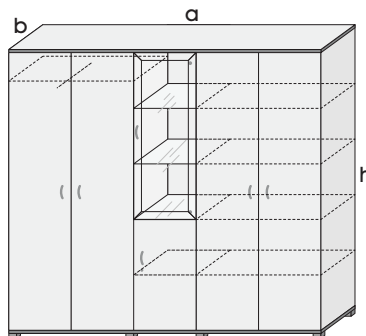

art. wymiary

	a	b	h
099	180	90	75
100	200	100	75

SKO 06

art. wymiary

	a	b	h
101	200	80	75

SKO 07

art. wymiary

		h
102	70	65
103	90	65

SKO 08

art. wymiary

	a	h
104	70	65

BG 01	art.	wymiały			
		a	b	c	h
	105	200	180	80	75

SZAFY GABINETOWE

KG 01	art.	wymiały		
		a	b	h
	106	200	38	185

KG 02	art.	wymiały		
		a	b	h
	107	200	38	185

KG 03	art.	wymiały		
		a	b	h
	108	200	38	185

KG 04	art.	wymiały		
		a	b	h
	109	240	38	115

WIENIEC PROSTY

KG 05	art.	wymiały		
		a	b	h
	110	200	38	115

KG 06	art.	wymiały		
		a	b	h
	111	160	37	115

WIENIEC ŁUKOWY

TYPY BLATÓW I WIEŃCÓW GÓRNYCH
MEBLI GABINETOWYCH