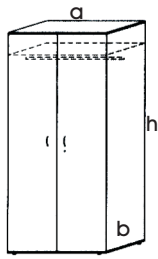

art. wymiary

	a	b	h
099	180	90	75
100	200	100	75

SKO 06

art. wymiary

	a	b	h
101	200	80	75

SKO 07

art. wymiary

		h
102	70	65
103	90	65

SKO 08

art. wymiary

	a	h
104	70	65

BG 01	art.	wymiały			
		a	b	c	h
	105	200	180	80	75

SZAFY GABINETOWE

KG 01	art.	wymiały		
		a	b	h
	106	200	38	185

KG 02	art.	wymiały		
		a	b	h
	107	200	38	185

KG 03	art.	wymiały		
		a	b	h
	108	200	38	185

KG 04	art.	wymiały		
		a	b	h
	109	240	38	115

WIENIEC PROSTY

KG 05	art.	wymiały		
		a	b	h
	110	200	38	115

KG 06	art.	wymiały		
		a	b	h
	111	160	37	115

WIENIEC ŁUKOWY

TYPY BLATÓW I WIEŃCÓW GÓRNYCH
MEBLI GABINETOWYCH

45m

S 01 art. wymiary

a	b	h
112	80	60 185

S 02 art. wymiary

a	b	h
113	80	38 185

S 03 art. wymiary

a	b	h
114	80	38 185

S 04 art. wymiary