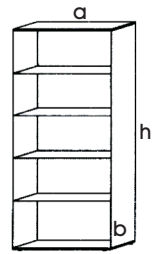

KG 04	art.	wymiały		
		a	b	h
	109	240	38	115

WIENIEC PROSTY

KG 05	art.	wymiały		
		a	b	h
	110	200	38	115

KG 06	art.	wymiały		
		a	b	h
	111	160	37	115

WIENIEC ŁUKOWY

TYPY BLATÓW I WIEŃCÓW GÓRNYCH
MEBLI GABINETOWYCH

45m

S 01 art. wymiary

a	b	h
112	80	60 185

S 02 art. wymiary

a	b	h
113	80	38 185

S 03 art. wymiary

a	b	h
114	80	38 185

S 04 art. wymiary

a	b	h
115	80	38 185

S 05 art. wymiary

a	b	h
116	80	38 185

S 06 art. wymiary

a	b	h
117	80	38 185

S 07 art. wymiary

a	b	h
118	80	38 185

S 08 art. wymiary

a	b	h
119	60	38 185

S 09 art. wymiary

a	b	h
120	50	38 185

S 10 art. wymiary

a	b	h
121	50	38 185
122	40	38 185

S 11 art. wymiary

a	b	h
123	40	38 185
124	50	38 185

S 12 art. wymiary