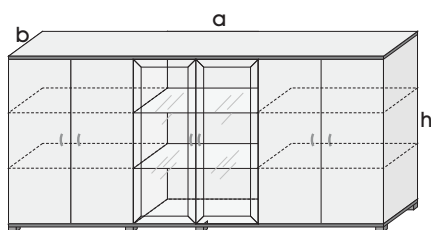

art. wymiary

	a	b	h
099	180	90	75
100	200	100	75

SKO 06

art. wymiary

	a	b	h
101	200	80	75

SKO 07

art. wymiary

		h
102	70	65
103	90	65

SKO 08

art. wymiary

	a	h
104	70	65

BG 01	art.	wymiały			
		a	b	c	h
	105	200	180	80	75

SZAFY GABINETOWE

KG 01	art.	wymiały		
		a	b	h
	106	200	38	185

KG 02	art.	wymiały		
		a	b	h
	107	200	38	185

KG 03	art.	wymiały		
		a	b	h
	108	200	38	185

KG 04	art.	wymiały		
		a	b	h
	109	240	38	115

WIENIEC PROSTY

KG 05	art.	wymiały		
		a	b	h
	110	200	38	115

KG 06	art.	wymiały		
		a	b	h
	111	160	37	115

WIENIEC ŁUKOWY

TYPY BLATÓW I WIEŃCÓW GÓRNYCH
MEBLI GABINETOWYCH