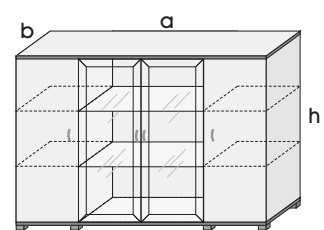

SKO 08

art. wymiary

	a	h
104	70	65

BG 01	art.	wymiały			
		a	b	c	h
	105	200	180	80	75

SZAFY GABINETOWE

KG 01	art.	wymiały		
		a	b	h
	106	200	38	185

KG 02	art.	wymiały		
		a	b	h
	107	200	38	185

KG 03	art.	wymiały		
		a	b	h
	108	200	38	185

KG 04	art.	wymiały		
		a	b	h
	109	240	38	115

WIENIEC PROSTY

KG 05	art.	wymiały		
		a	b	h
	110	200	38	115

KG 06	art.	wymiały		
		a	b	h
	111	160	37	115

WIENIEC ŁUKOWY

TYPY BLATÓW I WIEŃCÓW GÓRNYCH
MEBLI GABINETOWYCH

45m

S 01 art. wymiary

a	b	h
112	80	60 185

S 02 art. wymiary

a	b	h
113	80	38 185

S 03 art. wymiary

a	b	h
114	80	38 185

S 04 art. wymiary