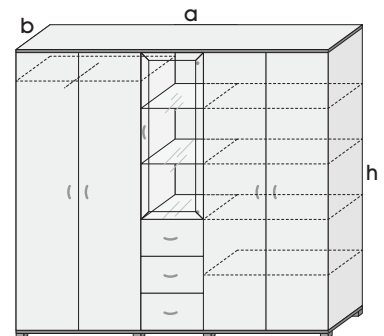

art. wymiary

	a	b	h
099	180	90	75
100	200	100	75

SKO 06

art. wymiary

	a	b	h
101	200	80	75

SKO 07

art. wymiary

		h
102	70	65
103	90	65

SKO 08

art. wymiary

	a	h
104	70	65

BG 01	art.	wymiały			
		a	b	c	h
	105	200	180	80	75

SZAFY GABINETOWE

KG 01	art.	wymiały		
		a	b	h
	106	200	38	185

KG 02	art.	wymiały		
		a	b	h
	107	200	38	185

KG 03	art.	wymiały		
		a	b	h
	108	200	38	185

KG 04	art.	wymiały		
		a	b	h
	109	240	38	115

WIENIEC PROSTY

KG 05	art.	wymiały		
		a	b	h
	110	200	38	115

KG 06	art.	wymiały		
		a	b	h
	111	160	37	115

WIENIEC ŁUKOWY

TYPY BLATÓW I WIEŃCÓW GÓRNYCH
MEBLI GABINETOWYCH