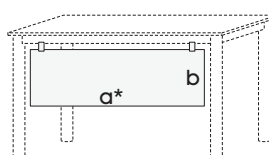

BL 02	art.	wymiary	
		a*	b
		161	120
		162	140
		163	160
		164	180