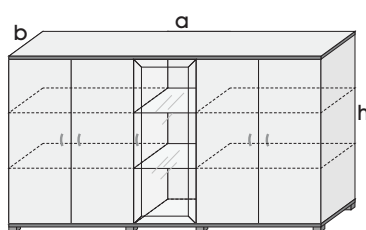

art. wymiary

	a	b	h
099	180	90	75
100	200	100	75

SKO 06

art. wymiary

	a	b	h
101	200	80	75

SKO 07

art. wymiary

		h
102	70	65
103	90	65

SKO 08

art. wymiary

	a	h
104	70	65

BG 01	art.	wymiały			
		a	b	c	h
	105	200	180	80	75

SZAFY GABINETOWE

KG 01	art.	wymiały		
		a	b	h
	106	200	38	185

KG 02	art.	wymiały		
		a	b	h
	107	200	38	185

KG 03	art.	wymiały		
		a	b	h
	108	200	38	185

KG 04	art.	wymiały		
		a	b	h
	109	240	38	115

WIENIEC PROSTY

KG 05	art.	wymiały		
		a	b	h
	110	200	38	115

KG 06	art.	wymiały		
		a	b	h
	111	160	37	115

WIENIEC ŁUKOWY

TYPY BLATÓW I WIEŃCÓW GÓRNYCH
MEBLI GABINETOWYCH