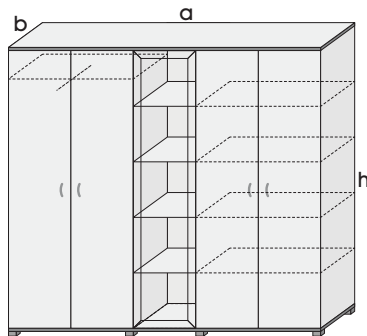

art. wymiary

	a	b	h
099	180	90	75
100	200	100	75

SKO 06

art. wymiary

	a	b	h
101	200	80	75

SKO 07

art. wymiary

		h
102	70	65
103	90	65

SKO 08

art. wymiary

	a	h
104	70	65

BG 01	art.	wymiały			
		a	b	c	h
	105	200	180	80	75

SZAFY GABINETOWE

KG 01	art.	wymiały		
		a	b	h
	106	200	38	185

KG 02	art.	wymiały		
		a	b	h
	107	200	38	185

KG 03	art.	wymiały		
		a	b	h
	108	200	38	185

KG 04	art.	wymiały		
		a	b	h
	109	240	38	115

WIENIEC PROSTY

KG 05	art.	wymiały		
		a	b	h
	110	200	38	115

KG 06	art.	wymiały		
		a	b	h
	111	160	37	115

WIENIEC ŁUKOWY

TYPY BLATÓW I WIEŃCÓW GÓRNYCH
MEBLI GABINETOWYCH